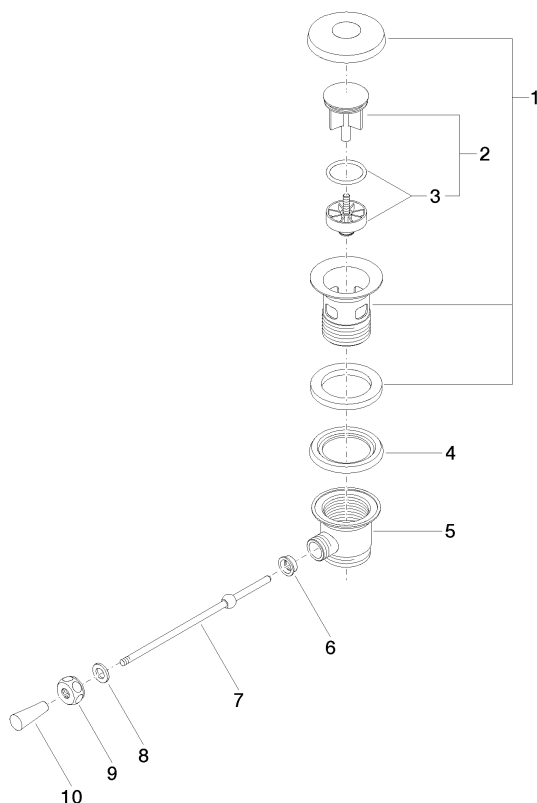

10 300 970

- lunghezza leva a ginocchio 185 mm

Solamente per lavabo con troppopieno.

Compatibile con: IMO, LULU, MADISON,  
MEM, TARA, CL.1, LISSÉ, VAIA, META,  
CYO

	Ottone spazzolato (Oro 23k)	10 300 970-28
	Cromato	10 300 970-00
	Platinato spazzolato	10 300 970-06
	Platinato	10 300 970-08
	Ottone (Oro 23k)	10 300 970-09
	Dark Chrome	10 300 970-19
	Light Gold	10 300 970-26
	Light Gold spazzolato	10 300 970-27
	Nero opaco	10 300 970-33
	Bronzo spazzolato	10 300 970-42
	Champagne spazzolato (Oro 22k)	10 300 970-46
	Champagne (Oro 22k)	10 300 970-47
	Cromo spazzolato	10 300 970-93
	Dark Platinum spazzolato	10 300 970-99

10 300 970

10 300 970

Parts for other finishes can be found here: Cromato

### Elenco delle parti di ricambio

N.	Codice articolo	Denominazione	Quantità necessaria	Tempo di produzione
1	90 11 01 026 00-28	tazza	1	20
2	04 31 20 016 00-28	tappo	1	-
Il pezzo di ricambio non può più essere ordinato, si prega di ordinare l'articolo sostitutivo				
3	04 28 10 026 00 90	accessori	1	2
4	09 14 03 025 90	guarnizione	1	2
5	09 11 01 023-28	tazza	1	20
6	09 14 05 040 90	guarnizione	1	2
7	09 31 09 055-28	astina	1	20
8	09 30 11 049 90	rondella	1	2
9	09 23 30 003-28	dado	1	20
10	09 20 01 040-28	manopola	1	20